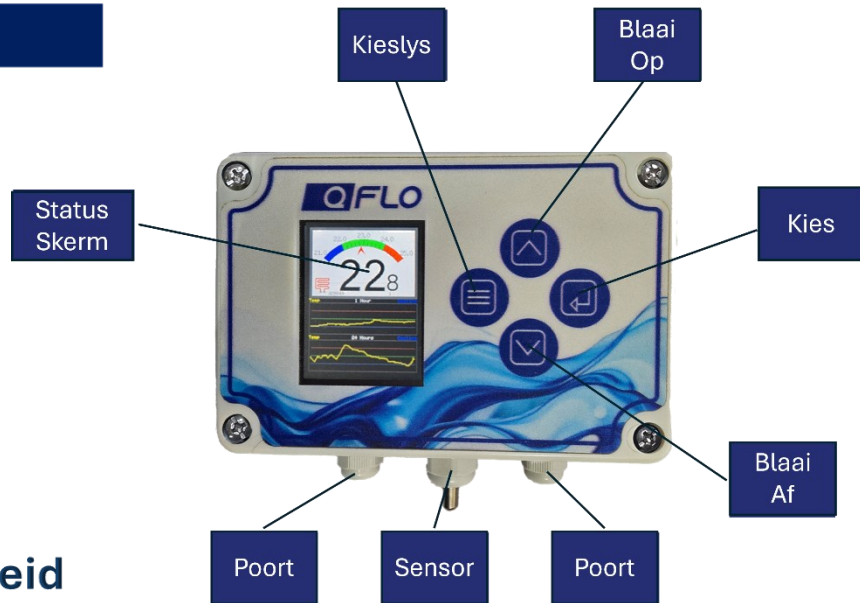

# OORSIG EN SPESIFIKASIES

Slim Fermentasie Tegnologie

Die QFlo-skerm bied intydse insig via 'n skoon, intuïtiewe koppelvlak — perfek vir vinnige besluitneming.

## DUIDELIKE, INTELLIGENTE SKERM

- Regstreekse temperatuur
- Bo- en ondergrensbeheer
- Verwarming-/afkoelaanwysers
- 1-uur en 24-uur tendensgrafieke
- Middellyn teikentemperatuur (ML)

## SPESIFIKASIES

 <b>Akkuraatheid</b> $\pm 0.05^{\circ}\text{C}$	 <b>Temperatuurskaal</b> $-10^{\circ}\text{C}$ TO $40^{\circ}\text{C}$	 <b>Responstyd</b> $< 1 \text{ SEC.}$	 <b>Stabiliteit</b> $\pm 0.1^{\circ}\text{C}$ PER JAAR
 <b>Resolusie</b> $\pm 0.1^{\circ}\text{C}$	 <b>Robuustheid</b> IP66	 <b>Aanpasbaarheid</b> <input checked="" type="checkbox"/>	 <b>Wi-Fi / LoRa / GSM</b> <input checked="" type="checkbox"/>
 <b>Databerging</b> <input checked="" type="checkbox"/>	 <b>Boodskappe &amp; Alarms</b> <input checked="" type="checkbox"/>	 <b>Selfdiagnose</b> <input checked="" type="checkbox"/>	 <b>Vinnige installasie</b> <input checked="" type="checkbox"/>

## FUNKSIONALITEIT

<p><b>ID</b> Unieke identifikasie</p>	<p><b>Huidige Temperatuur</b> Onmiddellike temperatuurlesings</p>	<p><b>Teiken Temperatuur</b> Gewenste fermentasietemperatuur (deur die gebruiker ingestel)</p>	<p><b>Temperatuurband</b> Beheertemperatuurbereik</p>
<p><b>Tydstempel</b> Datum en tyd van lesing</p>	<p><b>Verkoeling/Verwarming Stelselstatus</b> Status van die verkoeling-/verwarmingstelsel</p>	<p><b>Gebruikersinset</b> Handmatige data-invoer bv. Brix-vlak</p>	<p><b>Boodskappe &amp; Alarms</b> Instellings vir outomatiese waarskuwings vir afwykings van die teiken-temperatuur</p>
<p><b>Historiese datatoegang</b> Toegaang to historiese temperatuurdata vir analise</p>	<p><b>Grafieke en Verslae</b> Intydse temperatuurgrafieke en tendense</p>	<p><b>Beheerstellings</b> Handmatige verstelbeheer gebaseer op regstreekse data</p>	<p><b>Multi-eenheid monitering</b> Vermoë om veelvuldige tenks vanaf een koppelvlak te monitor</p>