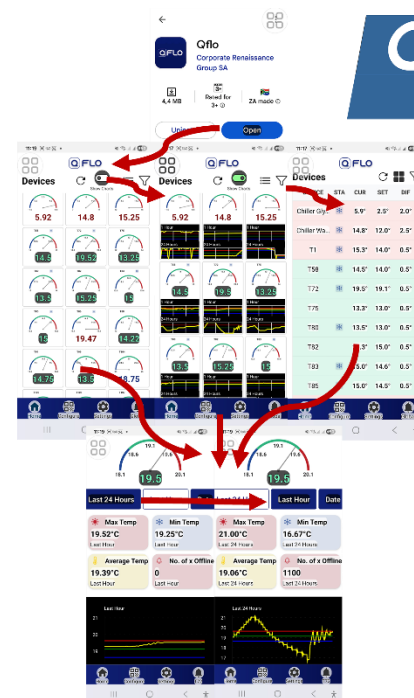

## FUNKSIONALITEIT

<p><b>ID</b> Unieke identifikasie</p>	<p><b>Huidige Temperatuur</b> Onmiddellike temperatuurlesings</p>	<p><b>Teiken Temperatuur</b> Gewenste fermentasietemperatuur (deur die gebruiker ingestel)</p>	<p><b>Temperatuurband</b> Beheertemperatuurbereik</p>
<p><b>Tydstempel</b> Datum en tyd van lesing</p>	<p><b>Verkoeling/Verwarming Stelselstatus</b> Status van die verkoeling-/verwarmingstelsel</p>	<p><b>Gebruikersinset</b> Handmatige data-invoer bv. Brix-vlak</p>	<p><b>Boodskappe &amp; Alarms</b> Instellings vir outomatiese waarskuwings vir afwykings van die teiken-temperatuur</p>
<p><b>Historiese datatoegang</b> Toegaang to historiese temperatuurdata vir analise</p>	<p><b>Grafieke en Verslae</b> Intydse temperatuurgrafieke en tendense</p>	<p><b>Beheerstellings</b> Handmatige verstelbeheer gebaseer op regstreekse data</p>	<p><b>Multi-eenheid monitering</b> Vermoë om veelvuldige tenks vanaf een koppelvlak te monitor</p>

# INTYDSE MONITERING & ALARMS

Hou elke tenk dop — enige plek, enige tyd — via QFlo se webdashboard en mobiele toepassing.

## SLEUTEL MONITERINGSFUNKSIES

- Multi-tenk monitoring
- Intydse tendensgrafieke
- Alarms en boodskappe
- Historiese data & tendense
- Afstandtoegang en beheer vanaf enige toestel

Web en mobiel -  
Perfek gesinkroniseerd.

Naatlose monitoring.

Volledige insig.

Presisie in elke meting. Beheer in elke fase. Perfeksie in elke oes.

[www.qflo.co.za](http://www.qflo.co.za)