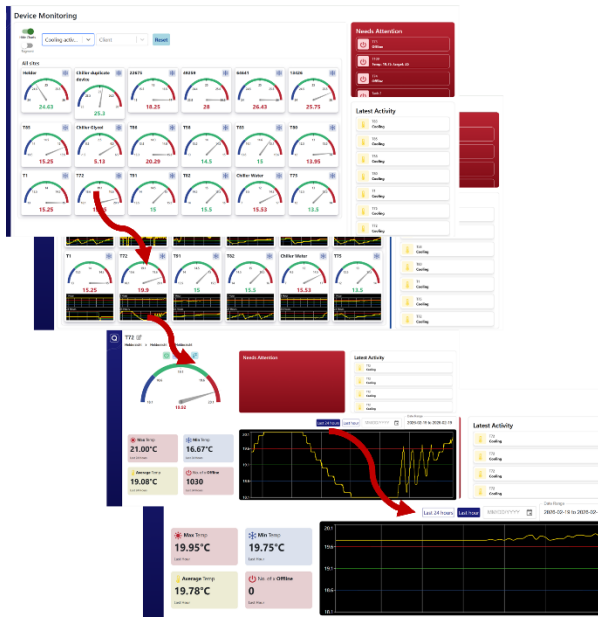

## FUNKSIONALITEIT

<p><b>ID</b> Unieke identifikasie</p>	<p><b>Huidige Temperatuur</b> Onmiddellike temperatuurlesings</p>	<p><b>Teiken Temperatuur</b> Gewenste fermentasietemperatuur (deur die gebruiker ingestel)</p>	<p><b>Temperatuurband</b> Beheertemperatuurbereik</p>
<p><b>Tydstempel</b> Datum en tyd van lesing</p>	<p><b>Verkoeling/Verwarming Stelselstatus</b> Status van die verkoeling-/verwarmingstelsel</p>	<p><b>Gebruikersinset</b> Handmatige data-invoer bv. Brix-vlak</p>	<p><b>Boodskappe &amp; Alarms</b> Instellings vir outomatiese waarskuwings vir afwykings van die teiken-temperatuur</p>
<p><b>Historiese datatoegang</b> Toegaang to historiese temperatuurdata vir analise</p>	<p><b>Grafieke en Verslae</b> Intydse temperatuurgrafieke en tendense</p>	<p><b>Beheerstellings</b> Handmatige verstelbeheer gebaseer op regstreekse data</p>	<p><b>Multi-eenheid monitering</b> Vermoë om veelvuldige tenks vanaf een koppelvlak te monitor</p>

# INTYDSE MONITERING & ALARMS

Hou elke tenk dop — enige plek, enige tyd — via QFlo se webdashboard en mobiele toepassing.

## SLEUTEL MONITERINGSFUNKSIES

- Multi-tenk monitoring
- Intydse tendensgrafieke
- Alarms en boodskappe
- Historiese data & tendense
- Afstandtoegang en beheer vanaf enige toestel

Web en mobiel -  
Perfek gesinkroniseerd.

Naatlose monitoring.

Volledige insig.

Presisie in elke meting. Beheer in elke fase. Perfeksie in elke oes.

[www.qflo.co.za](http://www.qflo.co.za)